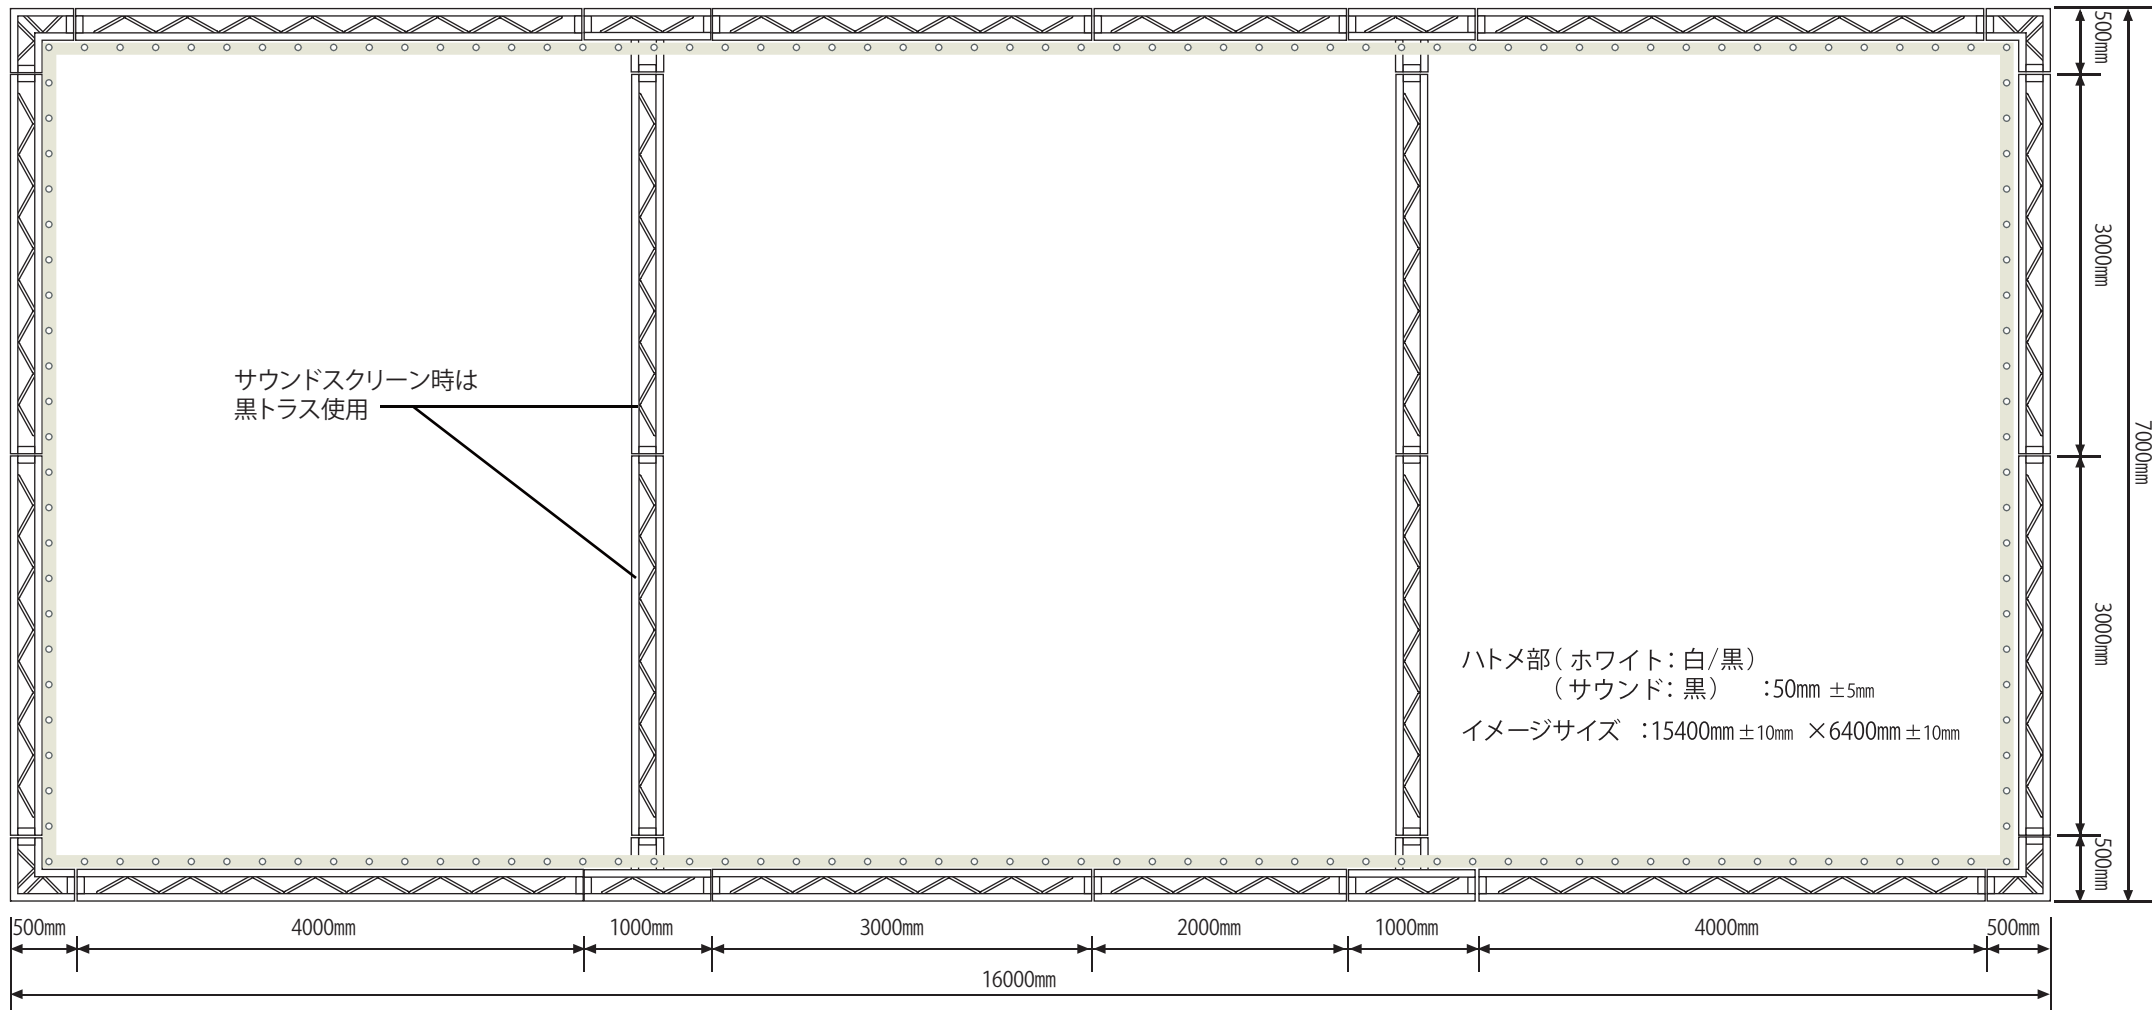

サウンドスクリーン時は
黒トラス使用

ハトメ部 (ホワイト: 白/黒)
(サウンド: 黒) : 50mm ± 5mm
イメージサイズ : 15400mm ± 10mm × 6400mm ± 10mm

ボルトナット:	64 + α
ジョイント:	52 + α
ゴム:	150 + α

スクリーントラス モデル名
16×7 フロント
(15500×6500)

トラス外寸(単位:mm):	16000 × 7000	4000mm ×	4 本	500mm ×	本
トラス内寸(単位:mm):	15500 × 6500	3000mm ×	1 0本	L型 ×	4 本
総重量(トラス+生地):	176. 8kg	2000mm ×	2 本	T型(1000mm) ×	4 本
	192. 0kg (サウンドスクリーン)	1000mm ×	本	T型(750mm) ×	本