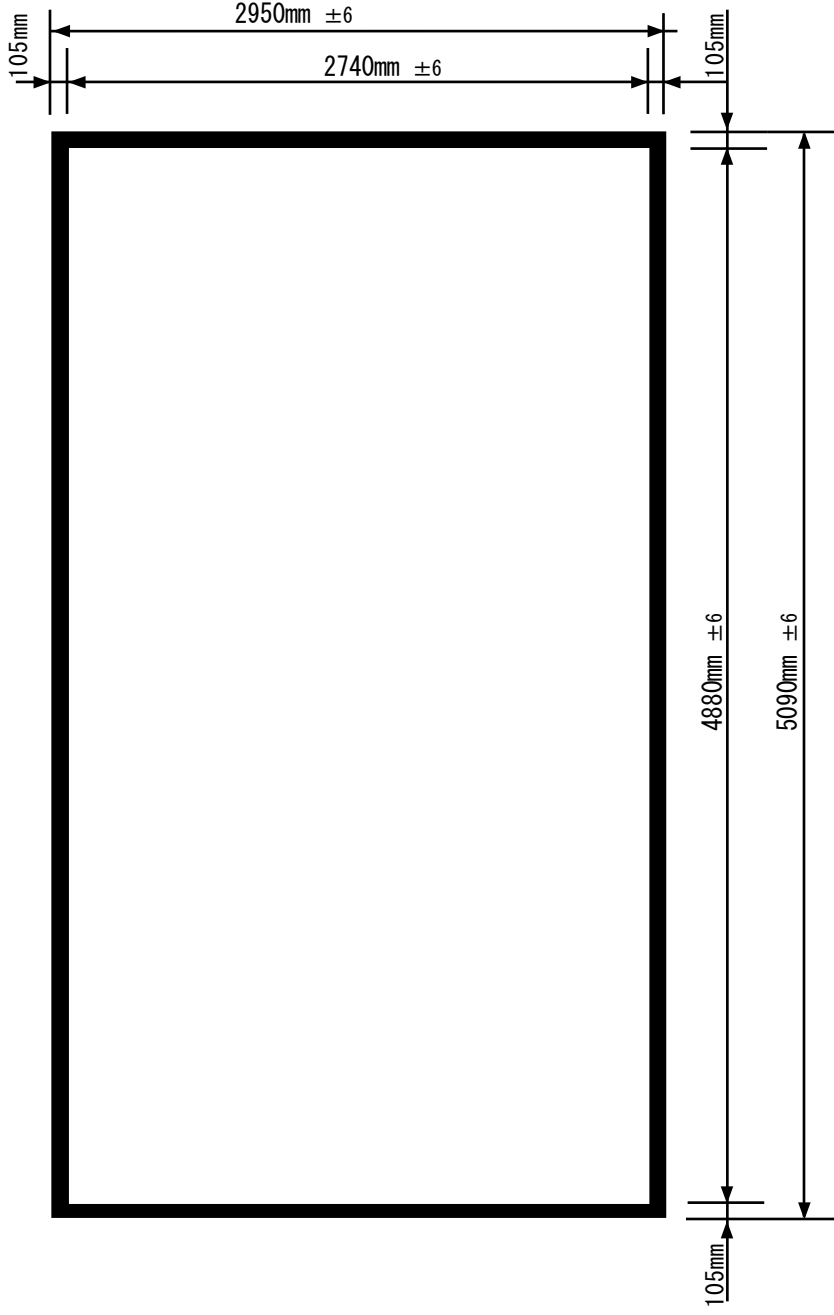

自立時、地面より187mmの高さから
152.5mmごとのピッチで1000mmまで
スクリーン位置を上げられます。

重量	
フロント	5.0kg
リア	6.6kg
フレーム	20.7kg

《 Stumpfl 220吋HD
front rear 》
MONOBLOX64

スクリーン外寸 : 5090mm x 2950mm
内寸 : 4880mm x 2740mm
スクリーンフレーム幅 : 32mm x 64mm

自立スタンドフレーム : 32mm x 32mm x 4322mm
Bottom : 32mm x 64mm x 1131mm

MONOLITH

更新: 09/04/21