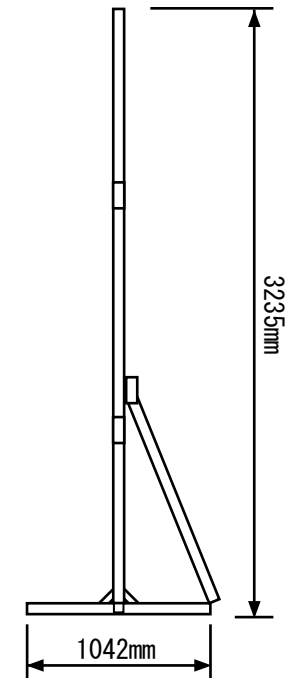

スタンド: AT-Leg

自立時、地面より160mmの高さから  
152,5mmごとのピッチで1685mmまで  
スクリーン位置を上げられます。

重量
フロント: 6.4kg
リア: 8.6kg
フレーム: 14.1kg

《 Stumpfl 240吋 front rear 》  
MONOBLOX32

スクリーン外寸: 5090mm × 3870mm  
内寸: 4880mm × 3660mm  
スクリーンフレーム幅: 32mm × 32mm

自立スタンドフレーム: 32mm × 32mm × 3235mm  
Bottom: 32mm × 32mm × 1042mm

**MONOLITH**

更新: 10/08/18