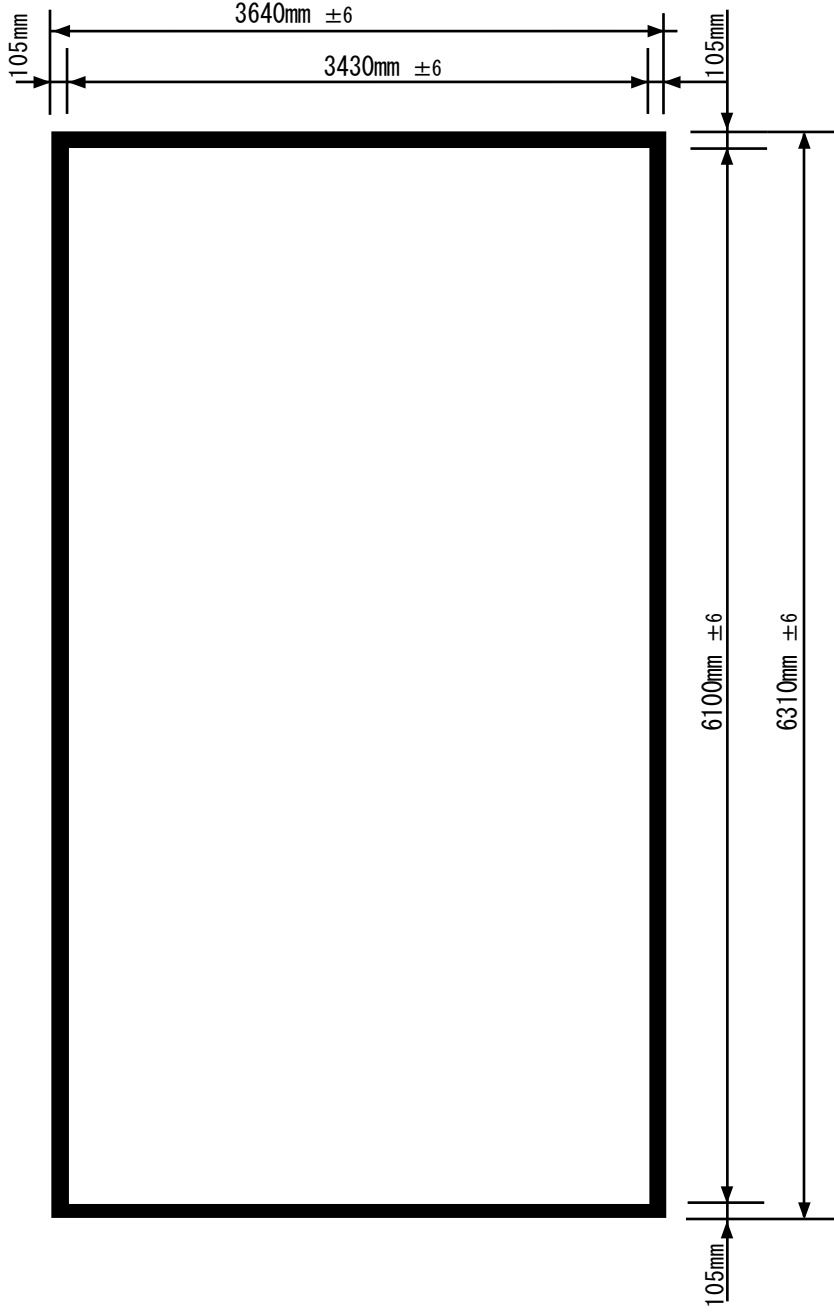

自立時、地面より187mmの高さから  
 152.5mmごとのピッチで1000mmまで  
 スクリーン位置を上げられます。

| 重量   |        |
|------|--------|
| フロント | 7.3kg  |
| フレーム | 23.7kg |

自立スタンドフレーム : 32mm x 32mm x 4322mm  
 Bottom : 32mm x 64mm x 1131mm

スクリーン外寸 : 6310mm x 3640mm  
 内寸 : 6100mm x 3430mm  
 スクリーンフレーム幅 : 32mm x 64mm

《 Stumpf 275吋 HD 》  
 MONOBLOX64

**MONOLITH**

更新: 09/04/21