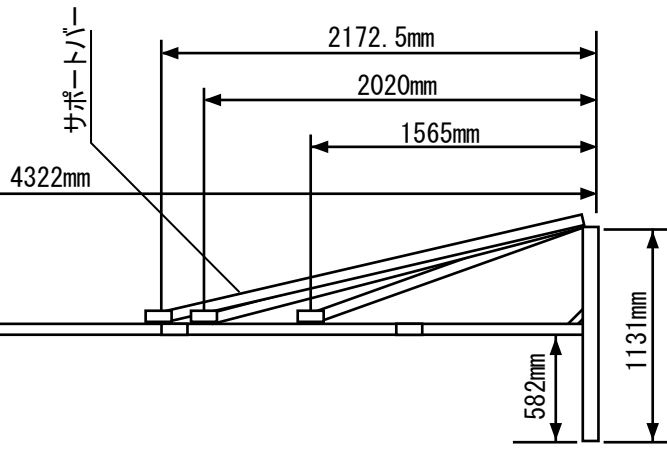

スタンド: AT-32/64-Leg

自立時、地面より187mmの高さから
152.5mmごとのピッチで1000mmまで
スクリーン位置を上げられます。

重量	
フロント	: 9.3kg
リア	: 12.6kg
フレーム	: 27.1kg

更新: 09/04/21

自立スタンドフレーム : 32mm x 32mm x 4322mm
Bottom : 32mm x 64mm x 1131mm

スクリーン外寸 : 6310mm x 4780mm
内寸 : 6100mm x 4570mm
スクリーンフレーム幅 : 32mm x 64mm

《 Stumpfl 300吋 front rear 》
MONOBLOX64