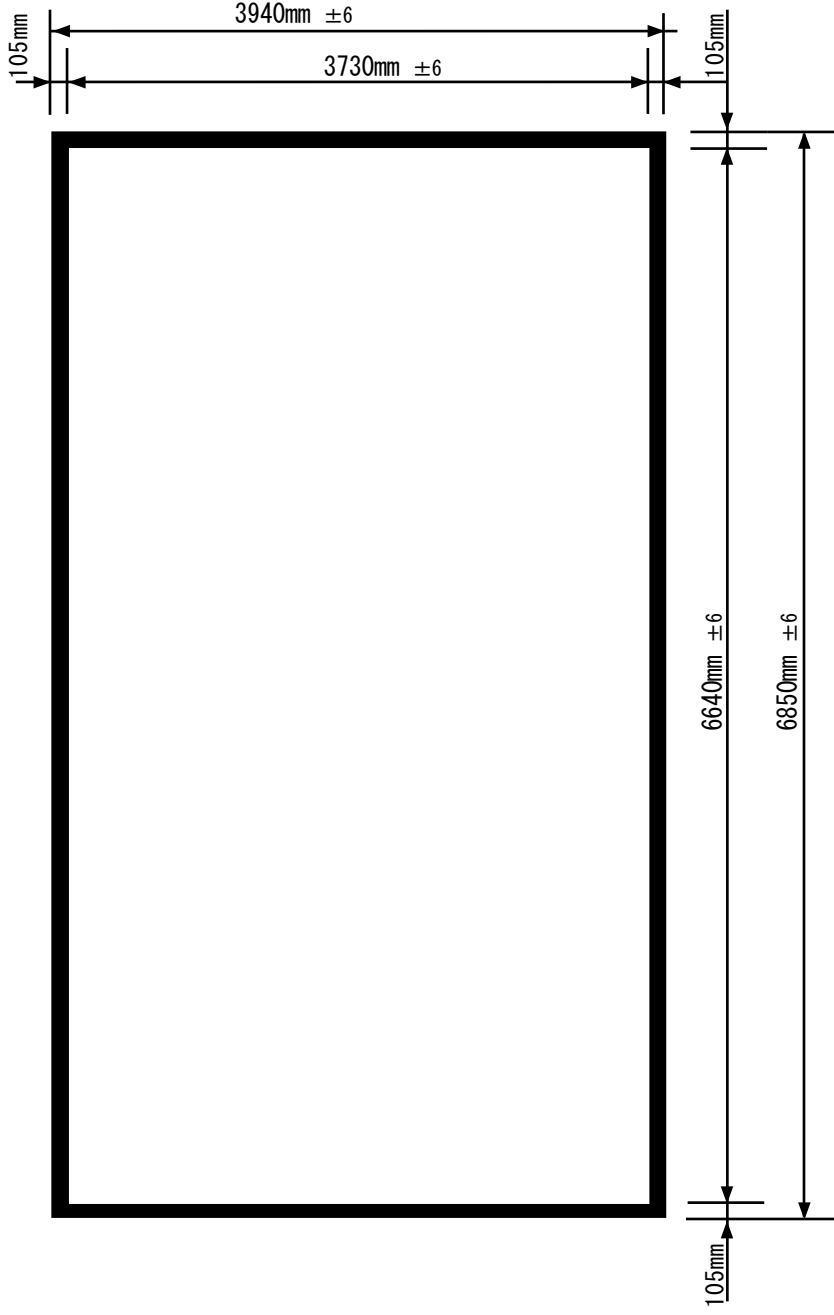

自立時、地面より187mmの高さから
152.5mmごとのピッチで1000mmまで
スクリーン位置を上げられます。

重量
フロント : 7.5kg
フレーム : 25.0kg

《 Stumpf! 300吋 HD 》
VARIO64

スクリーン外寸 : 6850mm × 3940mm
内寸 : 6640mm × 3730mm
スクリーンフレーム幅 : 32mm × 64mm

自立スタンドフレーム : 32mm × 32mm × 4322mm
Bottom : 32mm × 64mm × 1131mm