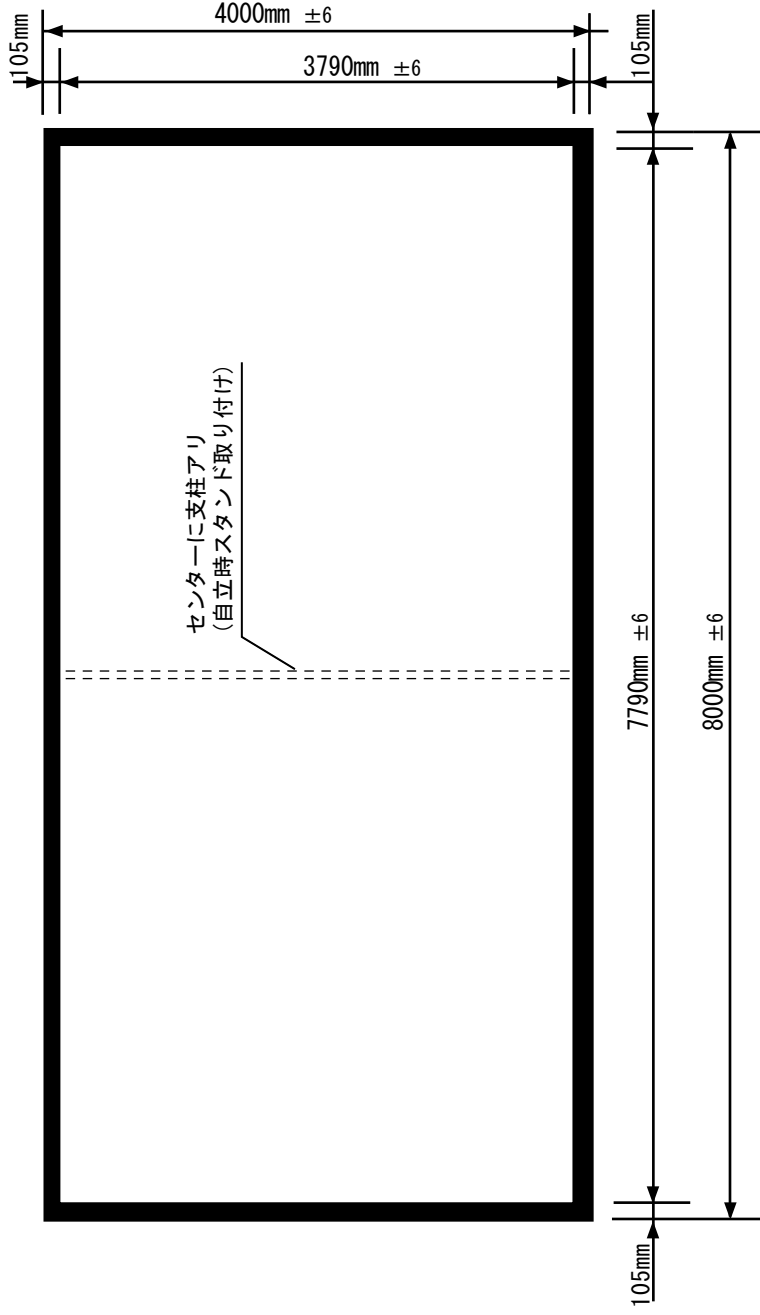

自立時、地面より187mmの高さから  
152.5mmごとのピッチで1000mmまで  
スクリーン位置を上げられます。

重量
-
-
-

《Stumpfl 8000 x 4000》  
VARIO64

スクリーン外寸 : 8000mm x 4000mm  
内寸 : 7790mm x 3790mm  
スクリーンフレーム幅 : 32mm x 64mm

自立スタンドフレーム : 32mm x 32mm x 4322mm  
Bottom : 32mm x 64mm x 1131mm