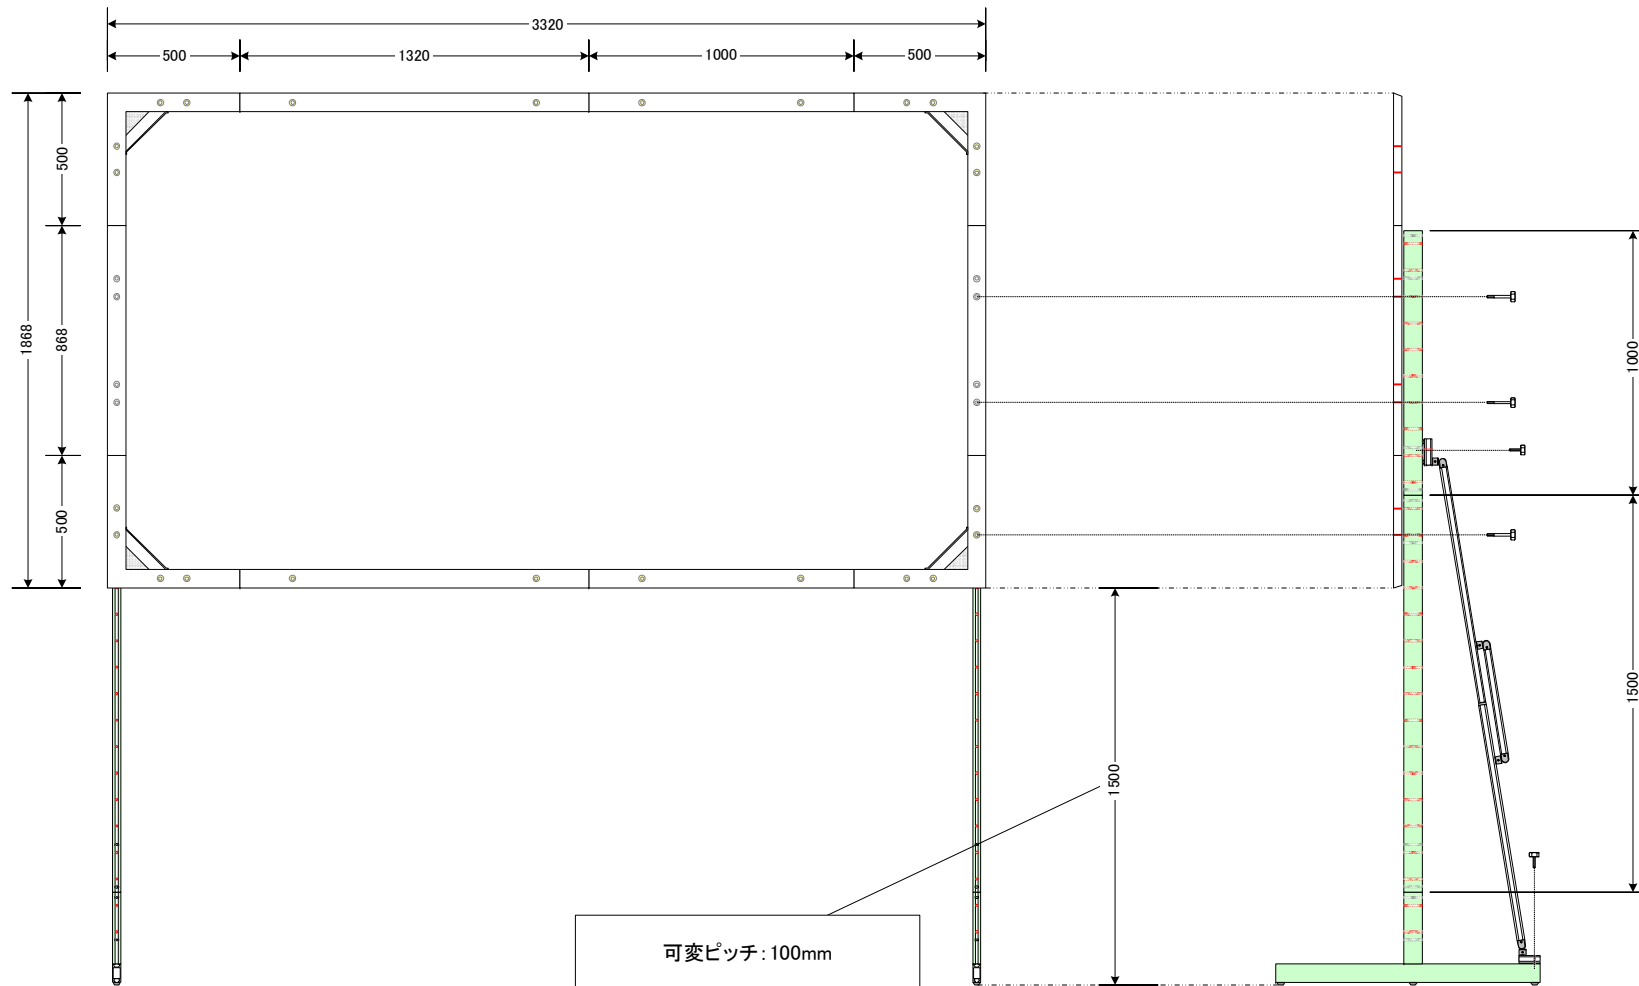

説明

Canvas 150inch HD 【3320mm * 1868mm バトン吊】

重量

25.0 kg

説明

Canvas 150inch HD 【3320mm * 1868mm 自立式】

重量

25.0 kg (自立脚含まず)