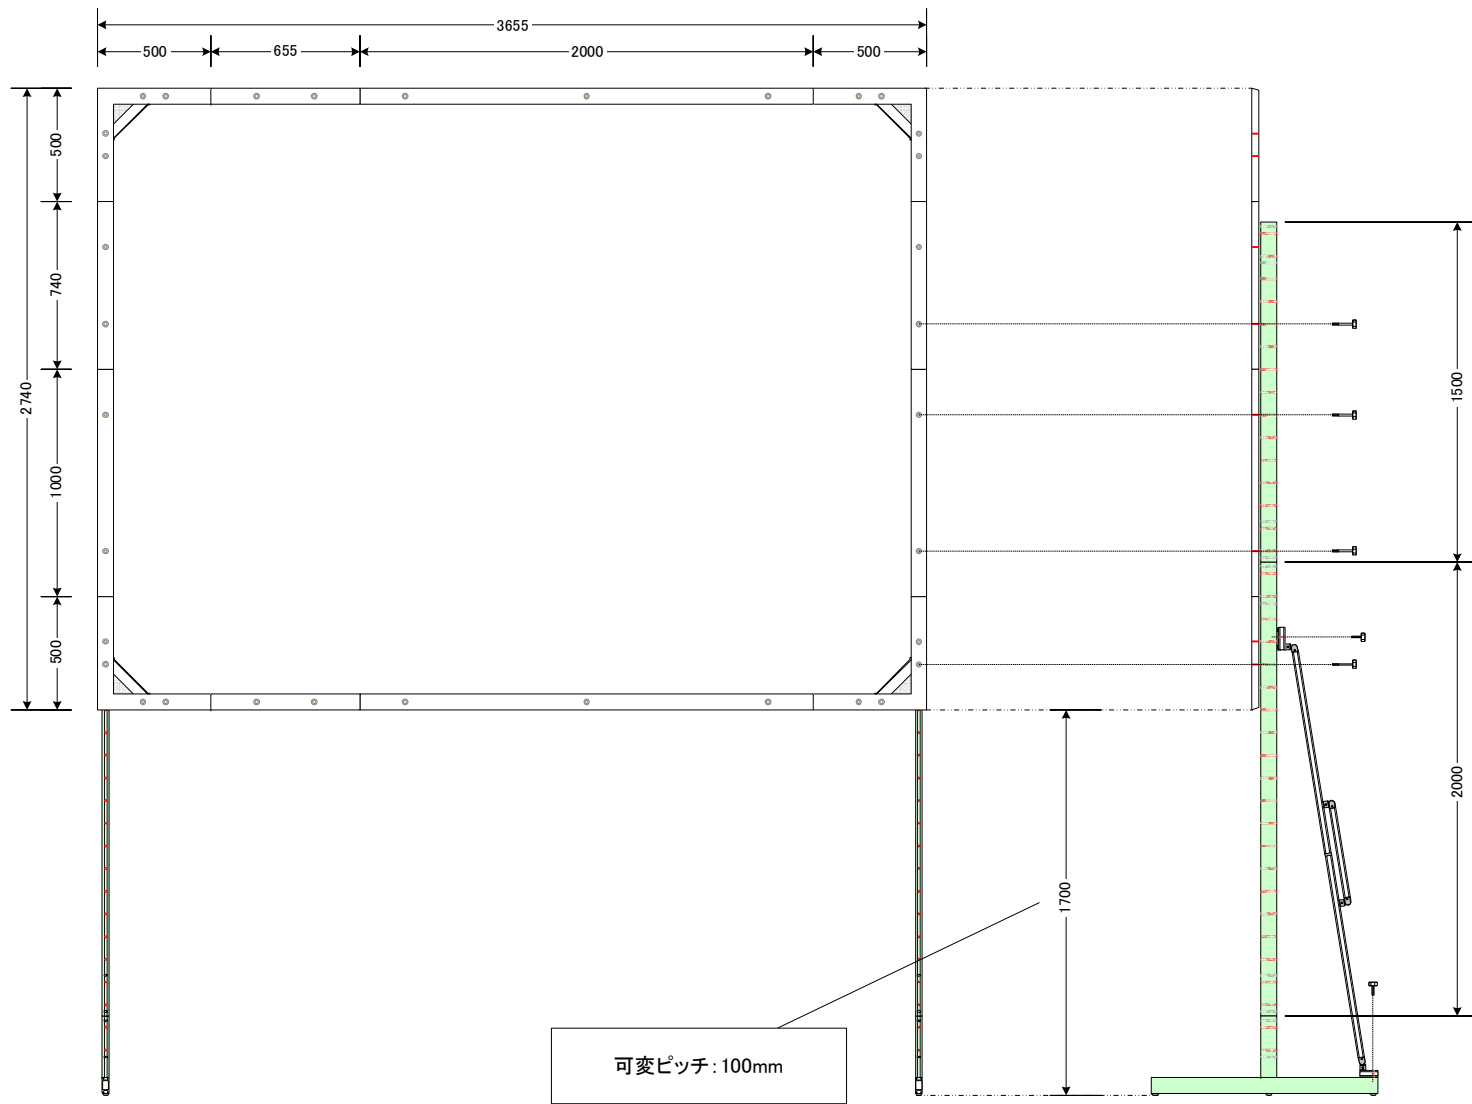

説明

Canvas 180inch (4:3)

【3655mm * 2740mm バトン吊】

重量

29.8 kg

説明

Canvas 180inch (4:3) 【3655mm * 2740mm 自立式】

重量

29.8 kg (自立脚含まず)