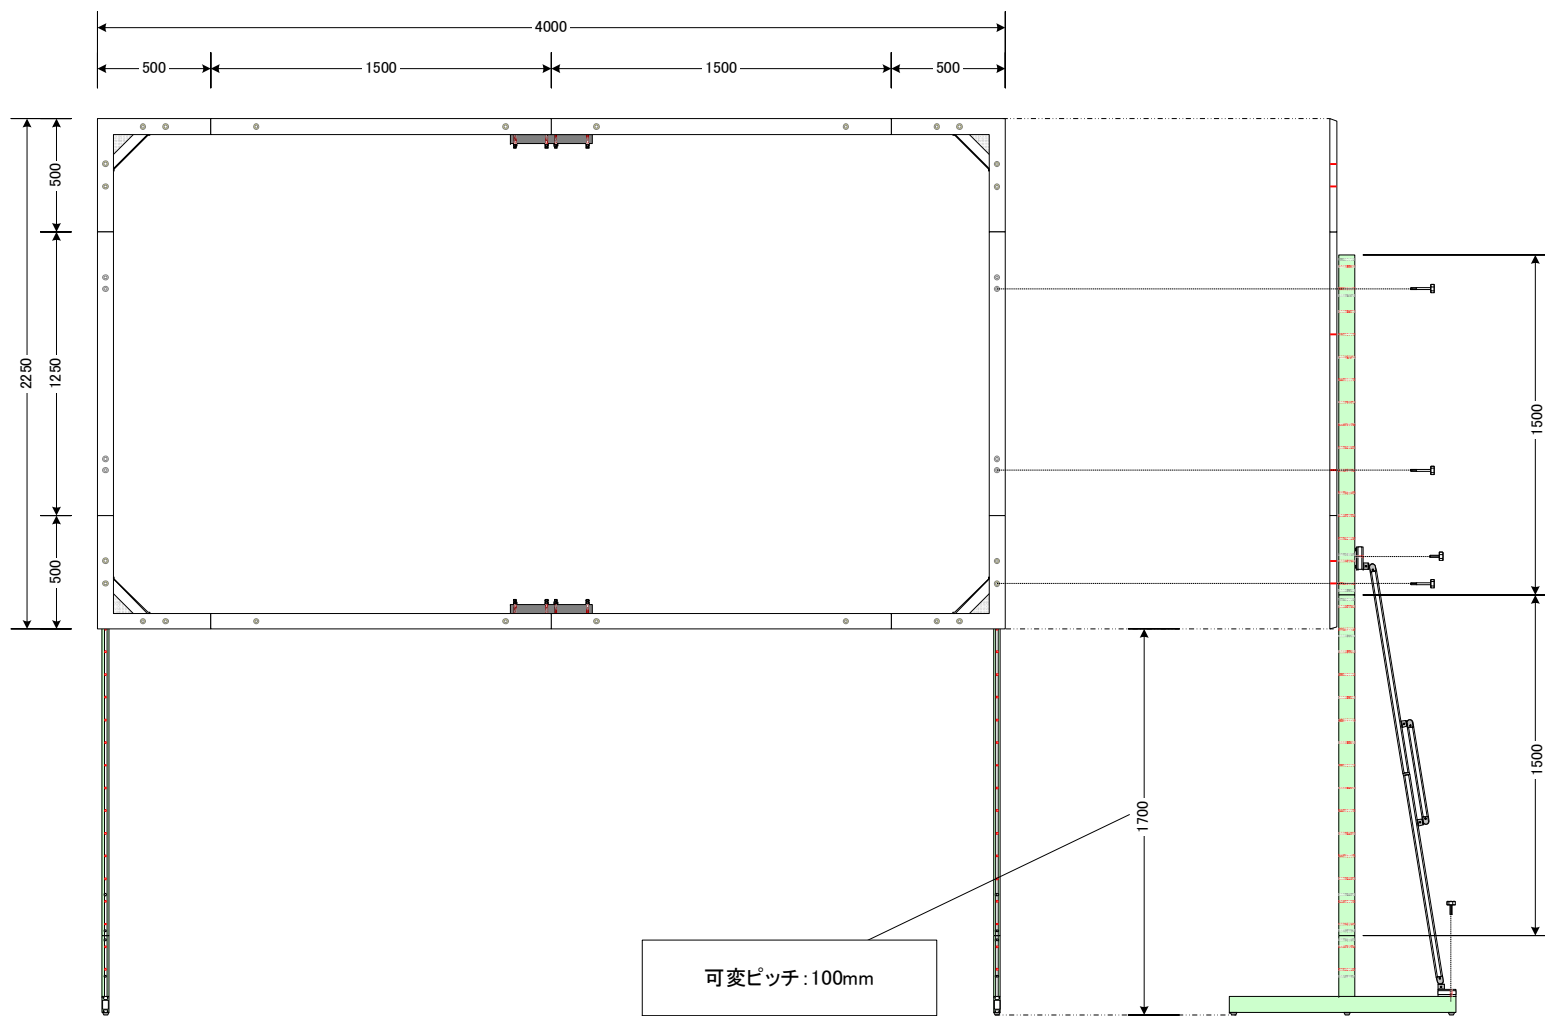

説明

Canvas 180inch HD 【4000mm * 2250mm バトン吊】

重量

29.0 kg

説明

Canvas 180inch HD 【4000mm * 2250mm 自立式】

重量

29.0 kg (自立脚含まず)