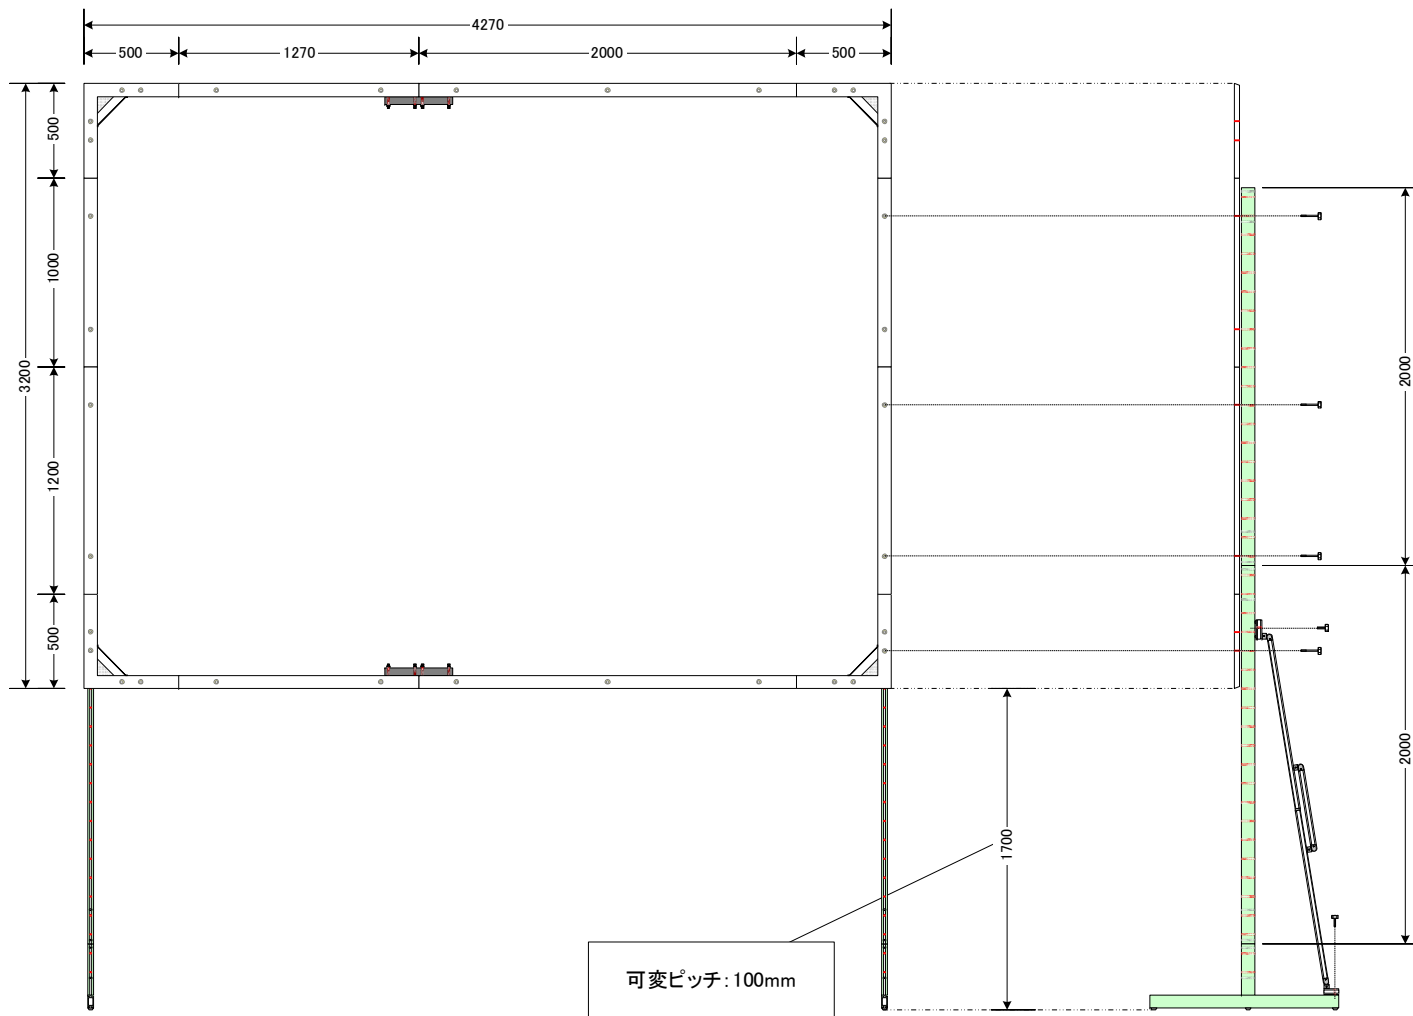

説明

Canvas 210inch (4:3) 【4270mm \* 3200mm バトン吊】

重量

34.8 kg

説明

Canvas 210inch (4:3) 【4270mm \* 3200mm 自立式】

重量

34.8 kg (自立脚含まず)