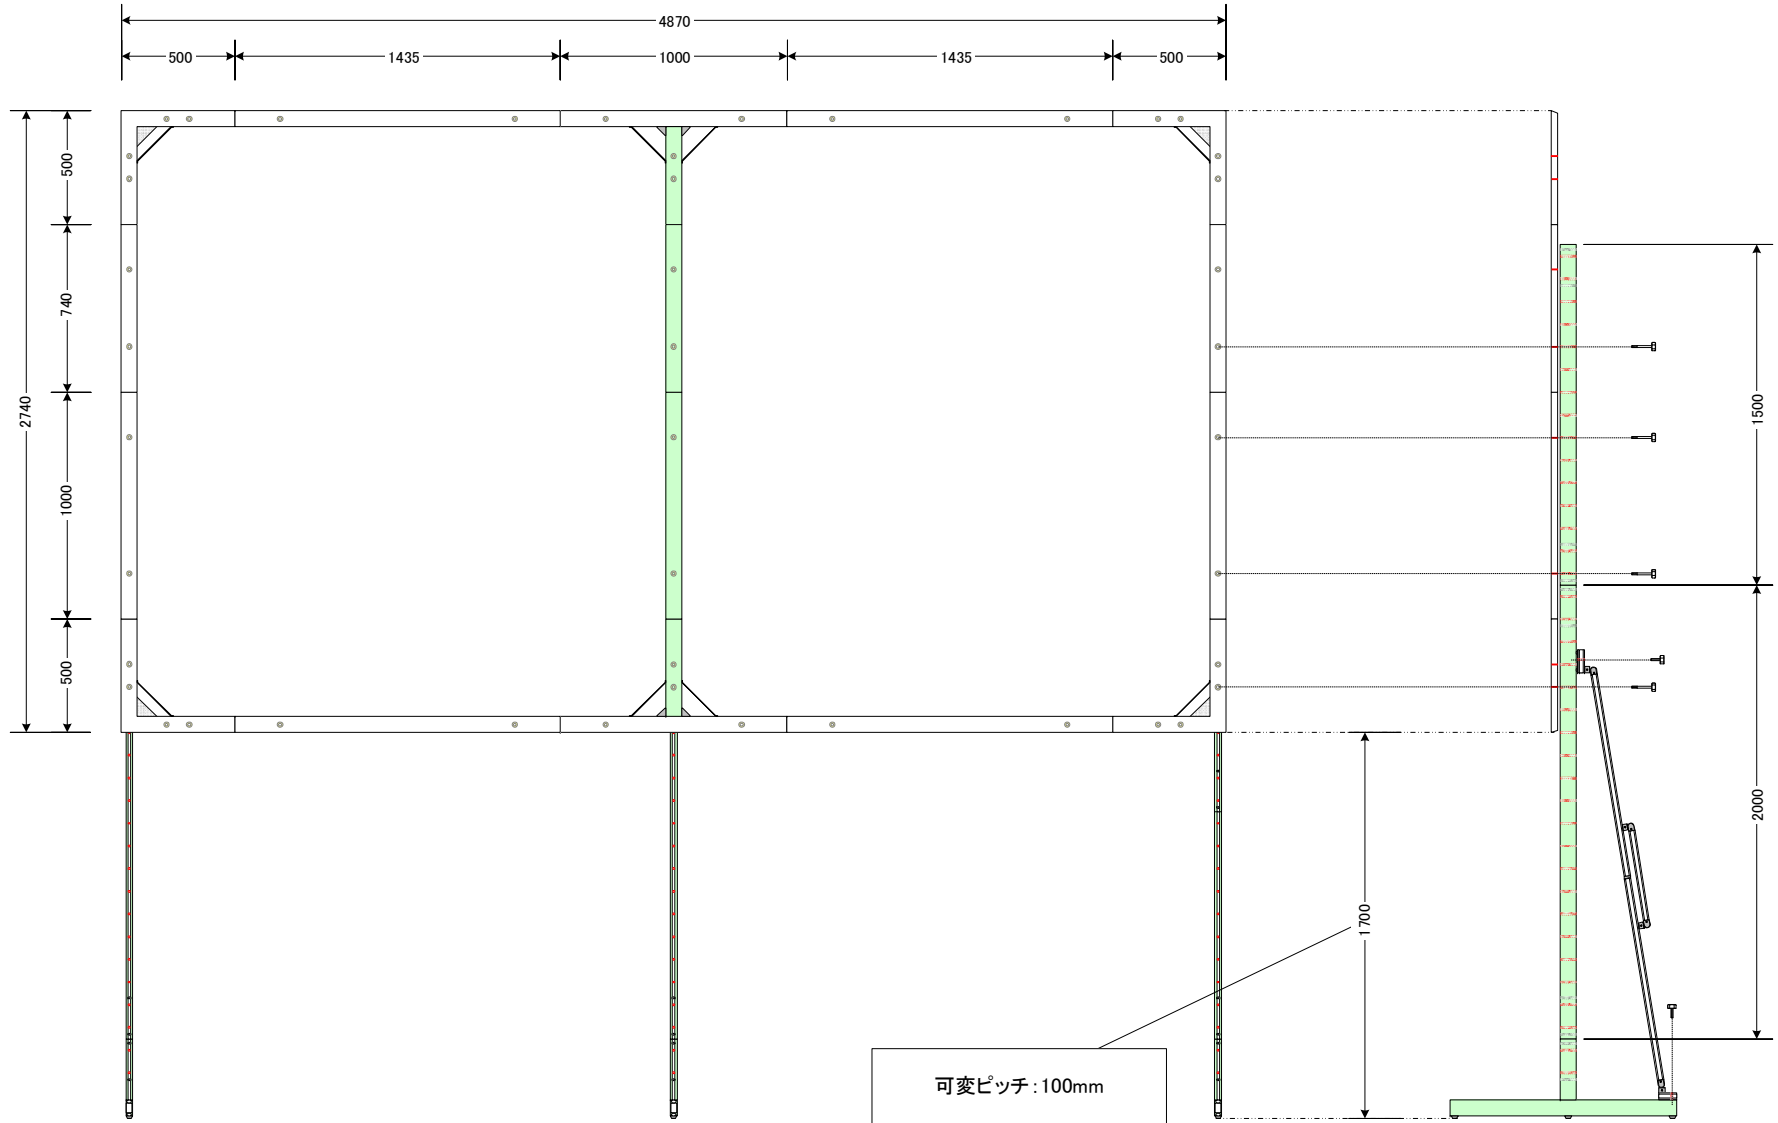

説明

Canvas 220inch HD 【4870mm \* 2740mm バトン吊】

重量

42.0 kg

説明

Canvas 220inch HD 【4870mm \* 2740mm 自立式】

重量

42.0 kg (自立脚含まず)