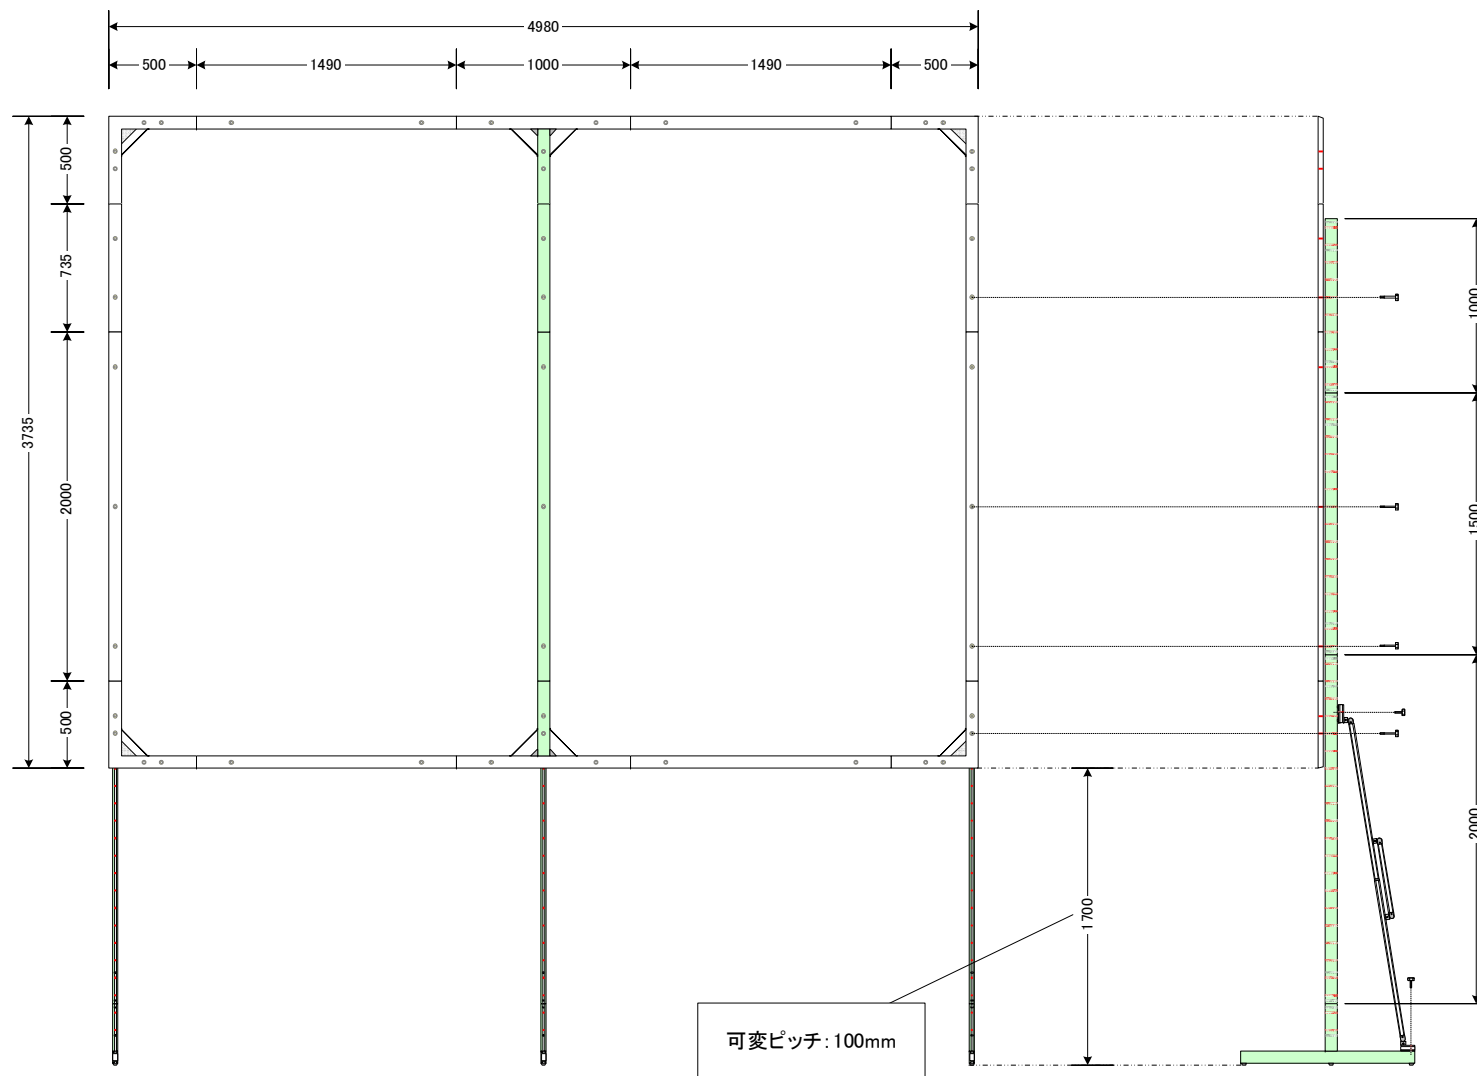

説明

Canvas 240inch (4:3) 【4980mm * 3735mm バトン吊】

重量

48.8 kg

説明

Canvas 240inch (4:3) 【4980mm * 3735mm 自立式】

重量

48.8 kg (自立脚含まず)