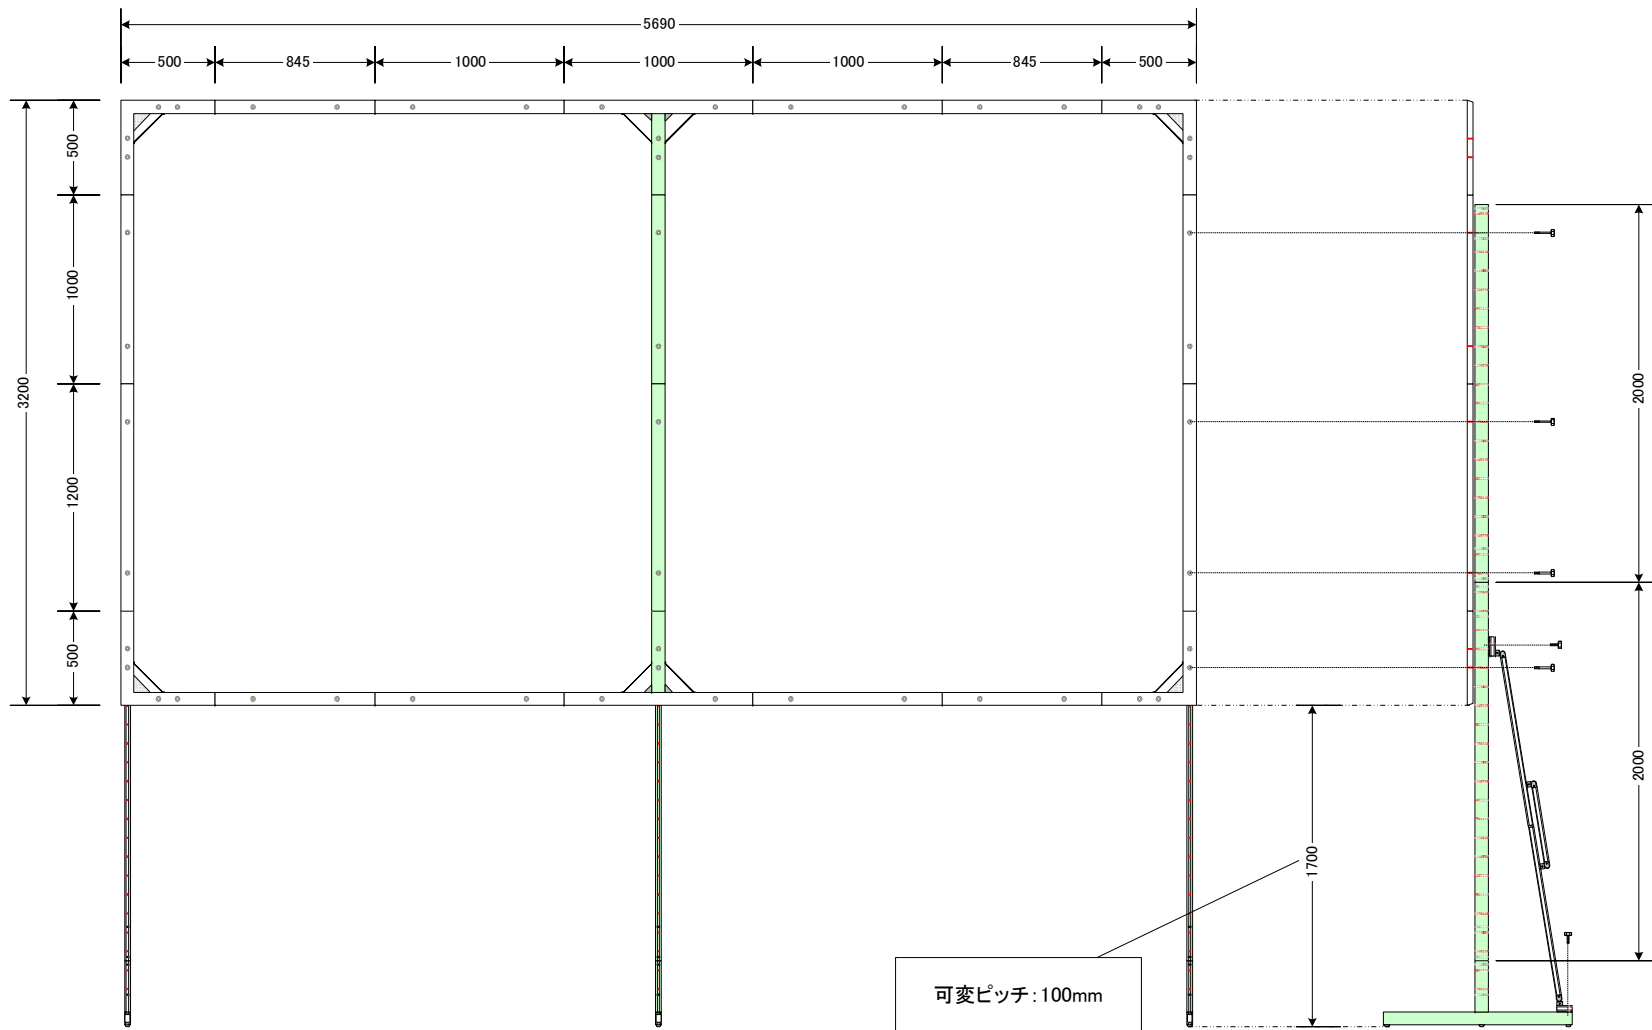

説明

Canvas 250inch HD

【5690mm * 3200mm バトン吊】

重量

49.4 kg

説明

Canvas 250inch HD 【5690mm * 3200mm 自立式】

重量

49.4 kg (自立脚含まず)