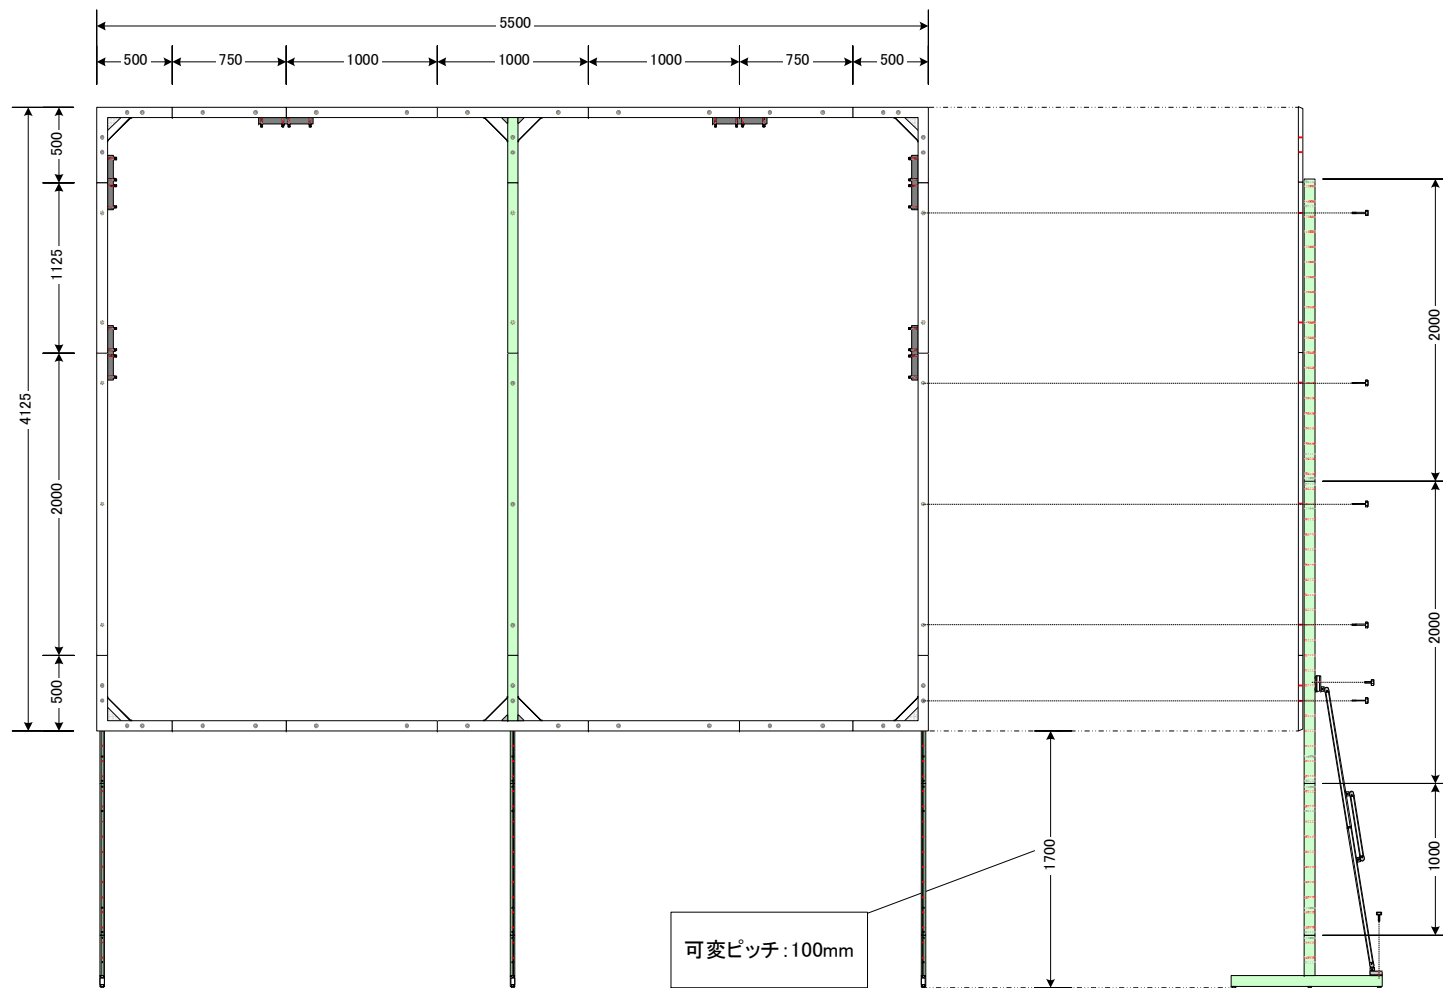

説明

Canvas 270inch (4:3) 【5500mm * 4125mm バトン吊】

重量

50.1 kg

説明

Canvas 270inch (4:3) 【5500mm * 4125mm 自立式】

重量

50.1 kg (自立脚含まず)