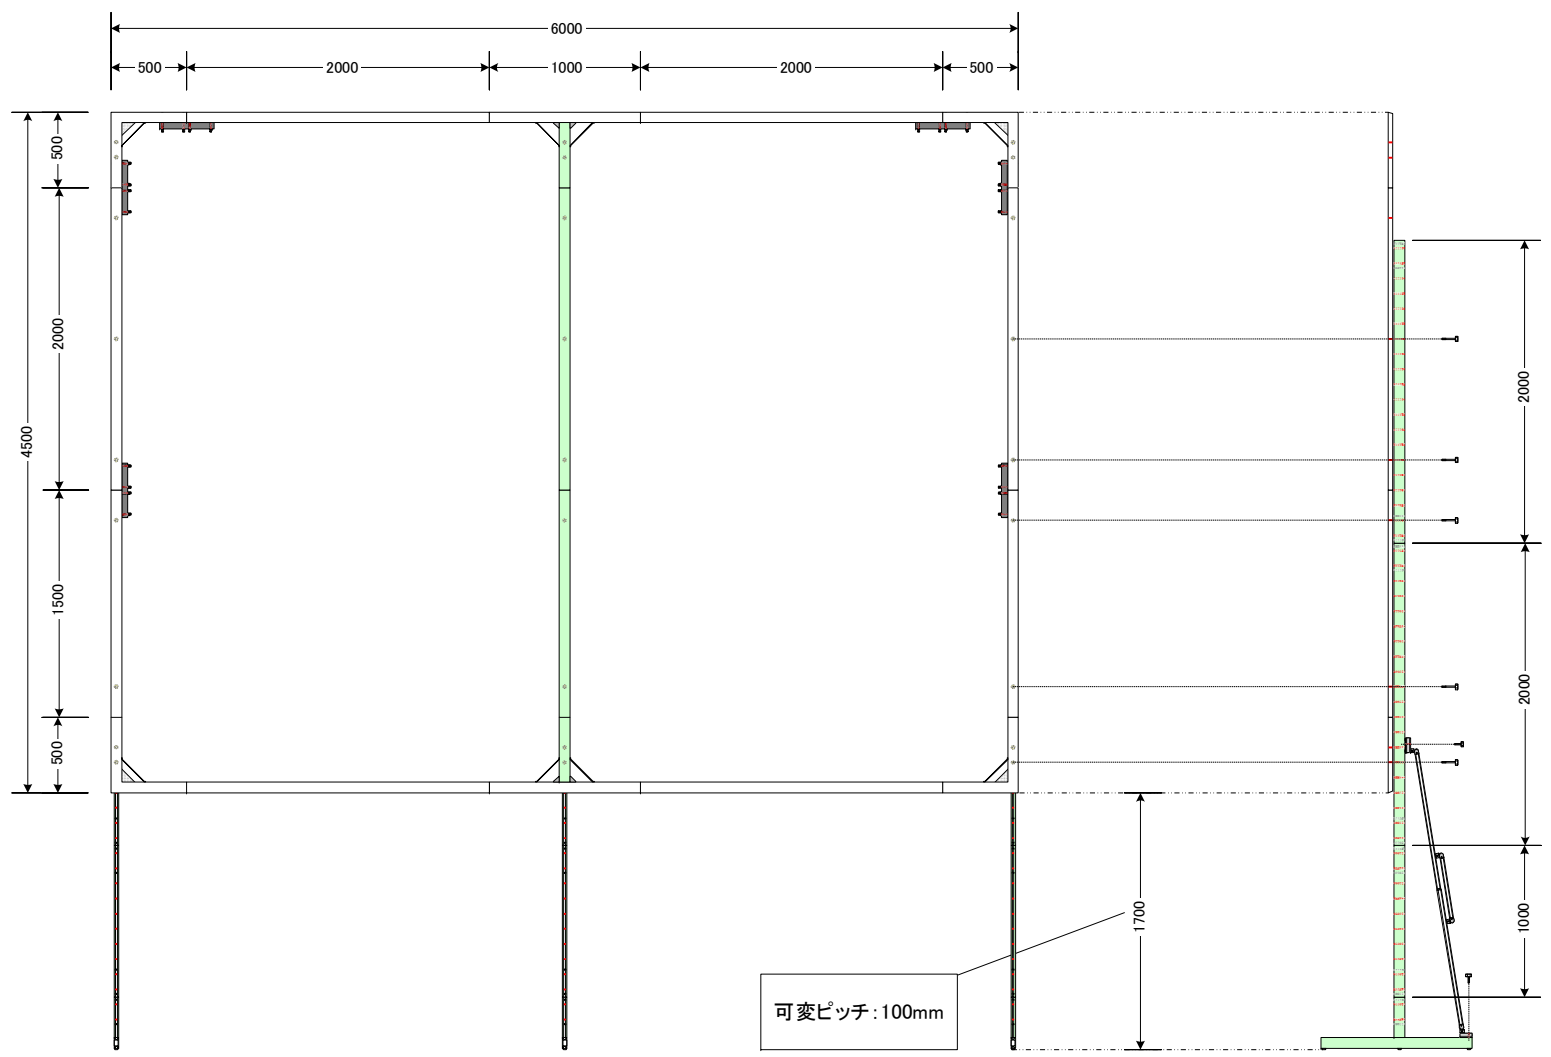

説明

Canvas 300inch (4:3) 【6000mm \* 4500mm バトン吊】

重量

60.1 kg

説明

Canvas 30inch (4:3) 【6000mm \* 4500mm 自立式】

重量

60.1 kg (自立脚含まず)