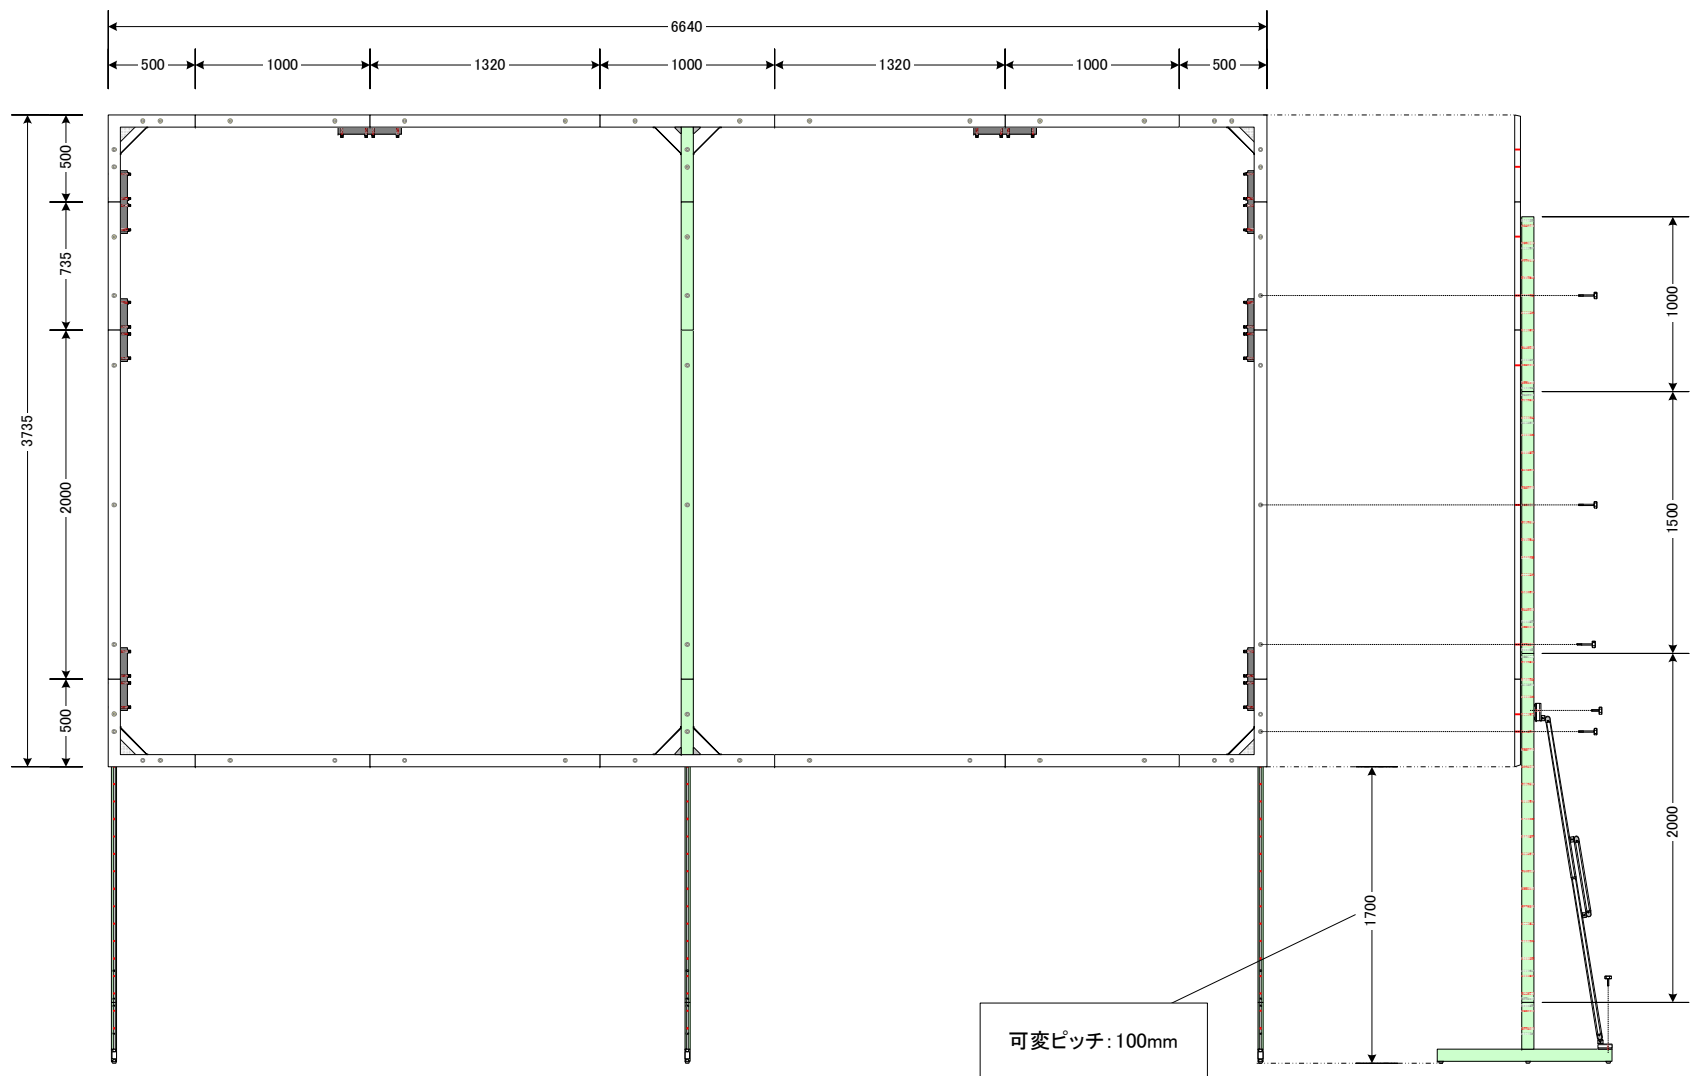

説明

Canvas 300inch HD 【6640mm * 3735mm バトン吊】

重量

59.1 kg

説明

Canvas 300inch HD 【6640mm * 3735mm 自立式】

重量

59.1 kg (自立脚含まず)