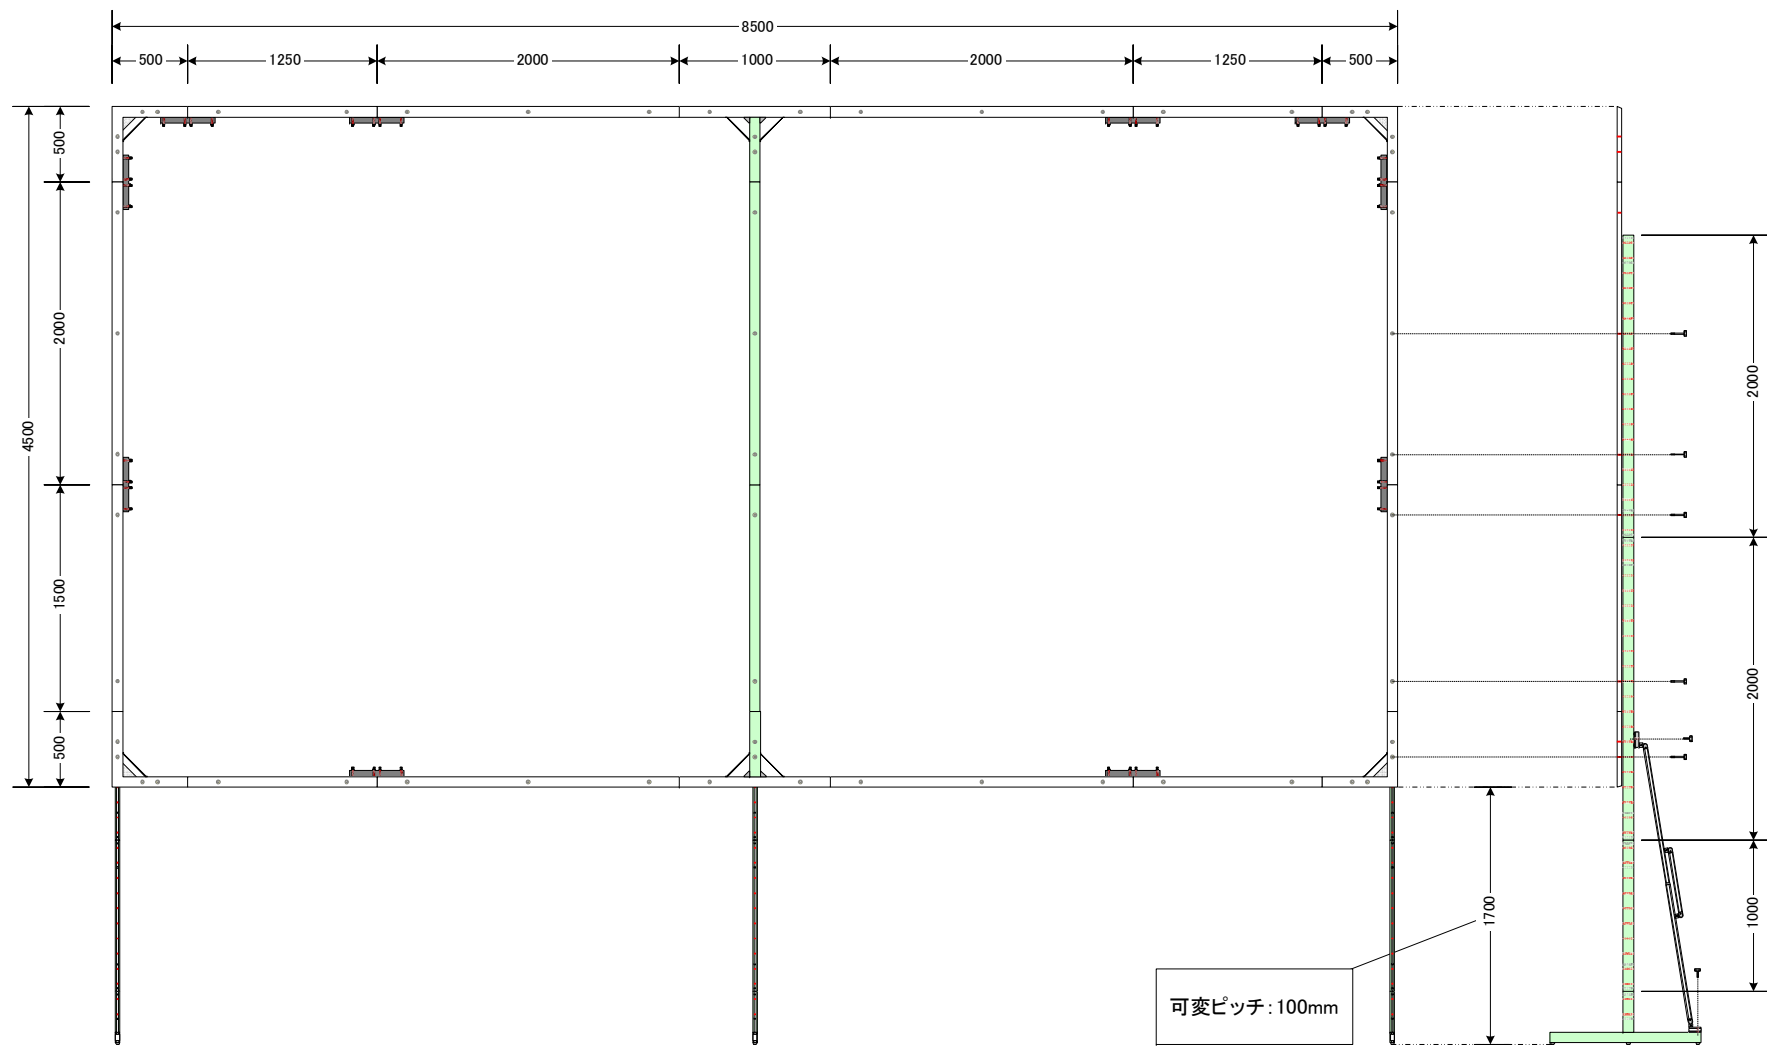

説明

Canvas 380inch wide 【8500mm * 4500mm バトン吊】

重量

73.2 kg

説明

Canvas 380inch wide 【8500mm * 4500mm 自立式】

重量

73.2 kg (自立脚含まず)